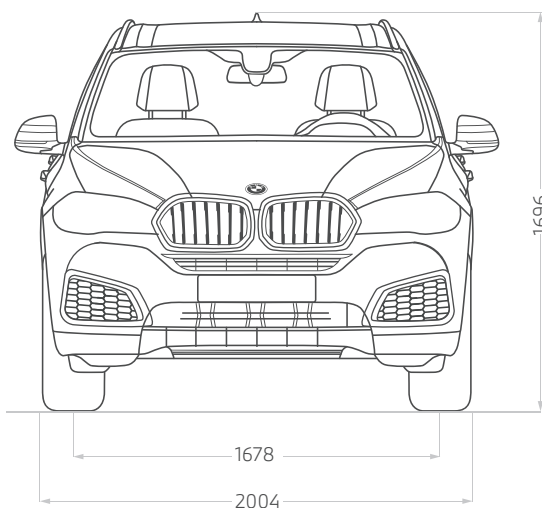

BMW X6 M Competition.

New Car

*Modelo y versión sujeto a disponibilidad de stock. Tipo de cambio referencial S/ 4.00, sujeto a cambio sin previo aviso.