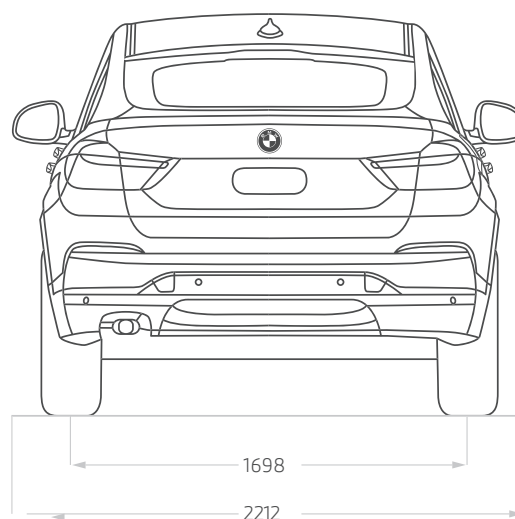

BMW X6 M Competition.

New Car

*Modelo y versión sujeto a disponibilidad de stock. Tipo de cambio referencial S/ 4.00, sujeto a cambio sin previo aviso.