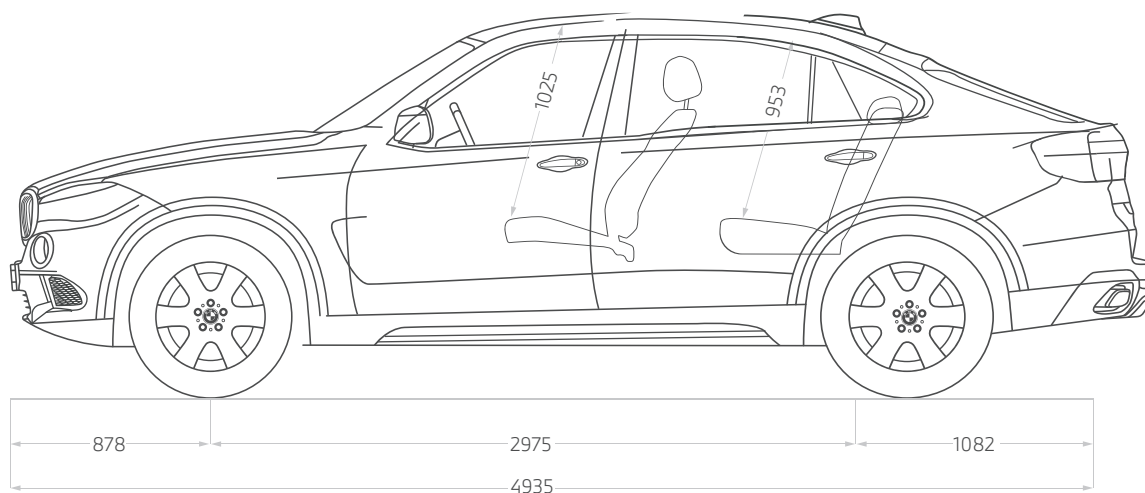

BMW X6 M Competition.

New Car

*Modelo y versión sujeto a disponibilidad de stock. Tipo de cambio referencial S/ 4.00, sujeto a cambio sin previo aviso.