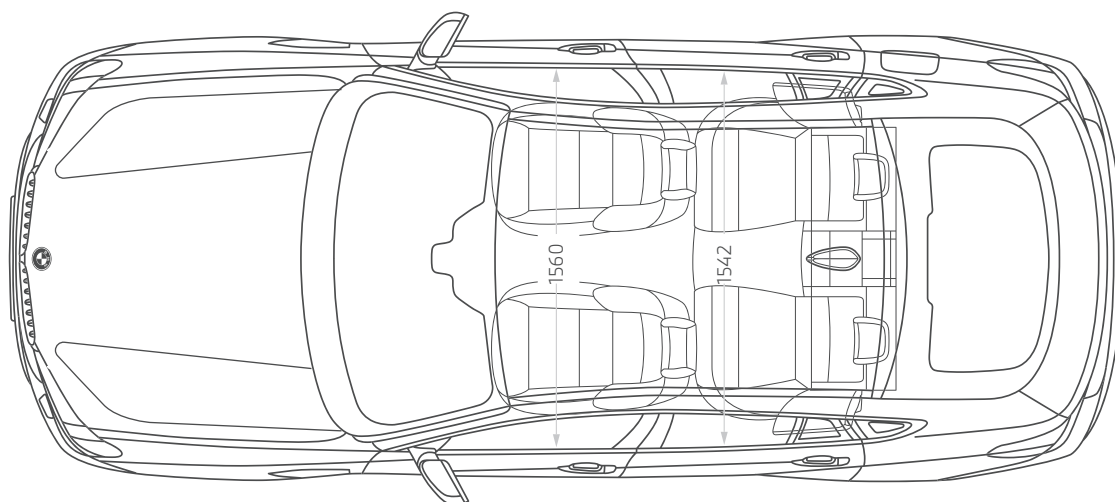

BMW X6 M Competition.

New Car

*Modelo y versión sujeto a disponibilidad de stock. Tipo de cambio referencial S/ 4.00, sujeto a cambio sin previo aviso.