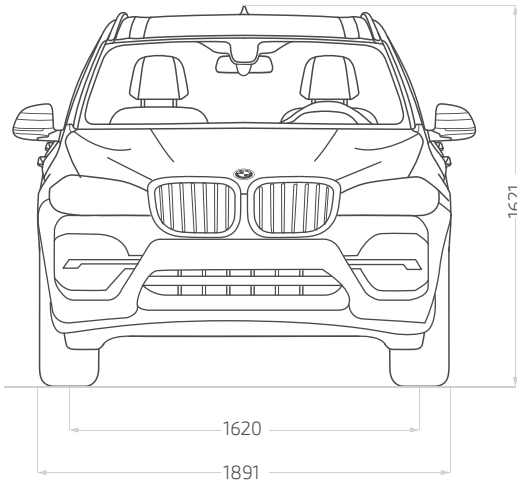

BMW X3 sDrive 20i Confort

New Car

*Modelo y versión sujeto a disponibilidad de stock. Tipo de cambio referencial S/ 4.0, sujeto a cambio sin previo aviso.