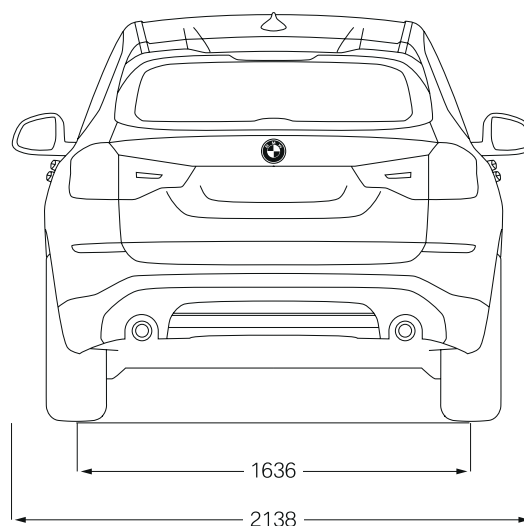

BMW X3 M40i Performance. New Car

*Modelo y versión sujeto a disponibilidad de stock. Tipo de cambio referencial S/ 4.00, sujeto a cambio sin previo aviso.