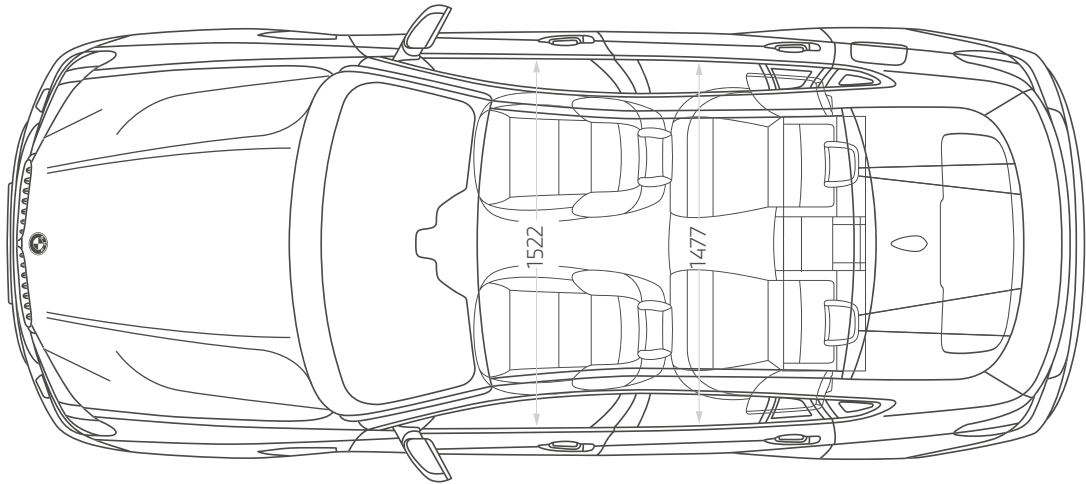

BMW X3 sDrive 20i Confort

New Car

*Modelo y versión sujeto a disponibilidad de stock. Tipo de cambio referencial S/ 4.0, sujeto a cambio sin previo aviso.