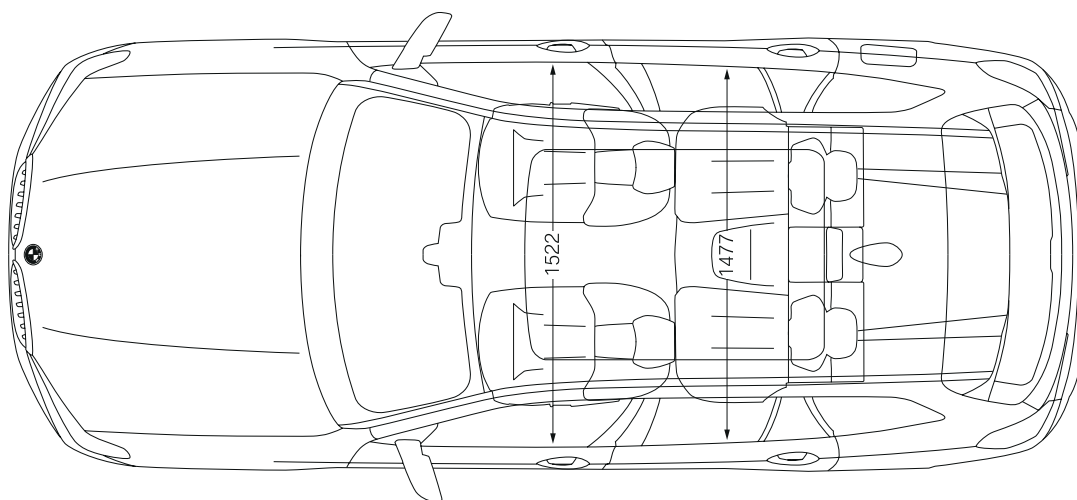

BMW X3 M40i Performance. New Car

*Modelo y versión sujeto a disponibilidad de stock. Tipo de cambio referencial S/ 4.00, sujeto a cambio sin previo aviso.