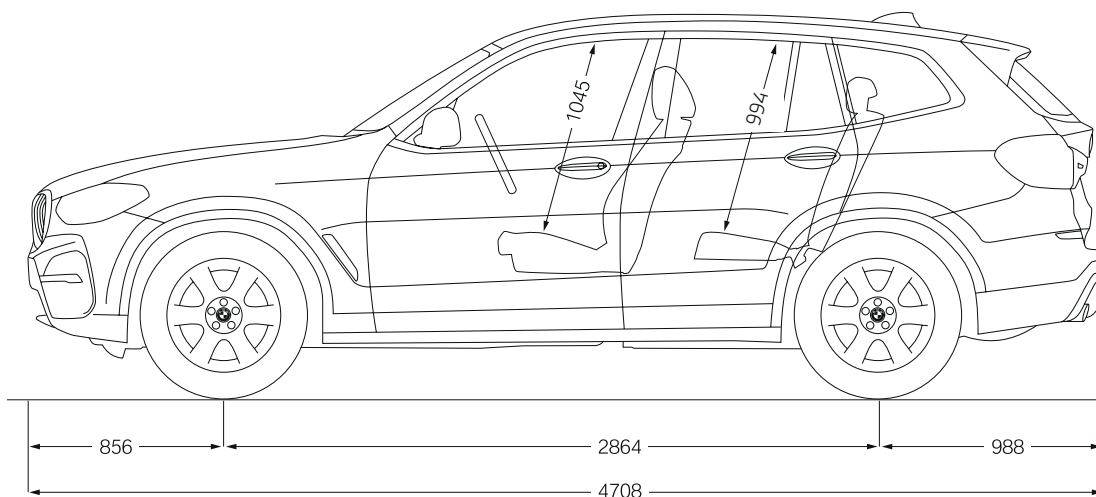

BMW X3 M40i Performance. New Car

*Modelo y versión sujeto a disponibilidad de stock. Tipo de cambio referencial S/ 4.00, sujeto a cambio sin previo aviso.