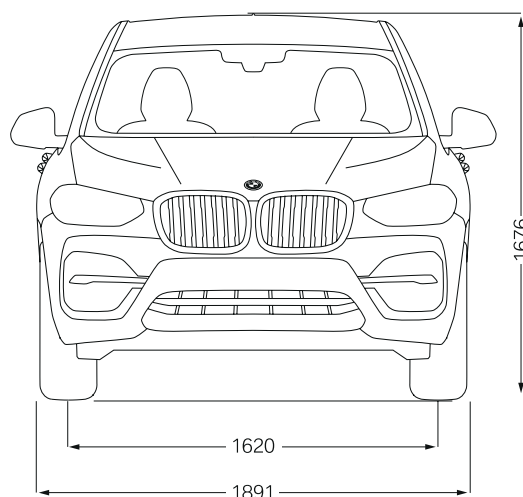

BMW X3 M40i Performance. New Car

*Modelo y versión sujeto a disponibilidad de stock. Tipo de cambio referencial S/ 4.00, sujeto a cambio sin previo aviso.