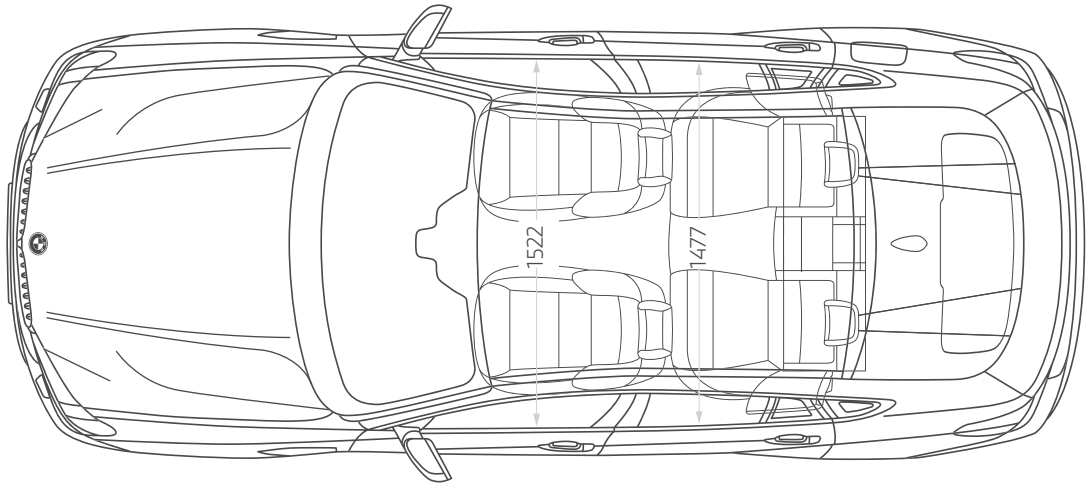

BMW X3 sDrive 20i XLine

New Car

*Modelo y versión sujeto a disponibilidad de stock. Tipo de cambio referencial S/ 4.0, sujeto a cambio sin previo aviso.