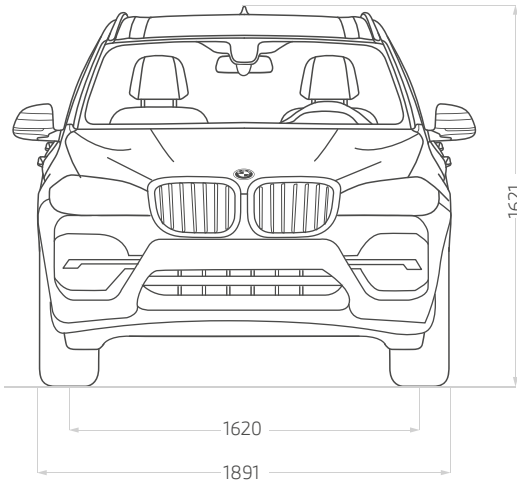

Garantía

3 Años ó 60,000 kms – lo que suceda primero.

Servicio Incluido

3 años sin límite de kilometraje y transferibles.

Financiamiento*

BMW F&I

Dimensiones

Largo 4708 / ancho 2138 / alto 1621mm

Precio de Lista

USD 68,990 ó S/275,960

BMW X3 sDrive 20i XLine

New Car

*Modelo y versión sujeto a disponibilidad de stock. Tipo de cambio referencial S/ 4.0, sujeto a cambio sin previo aviso.

BMW X3 sDrive 30i

Luxury Line

New Car

Especificaciones Técnicas

Motor 1,998cc, 4 Cilindros, 16 Válvulas
Potencia máxima (hp/rpm): 252 / 5,000 / Par máximo (Nm/rpm): 350 / 1,450
Caja Automática de 8 Velocidades
Aceleración 0-100 km/h: 6.3 segundos / Velocidad máxima: 240 km/h
Modelo 2021