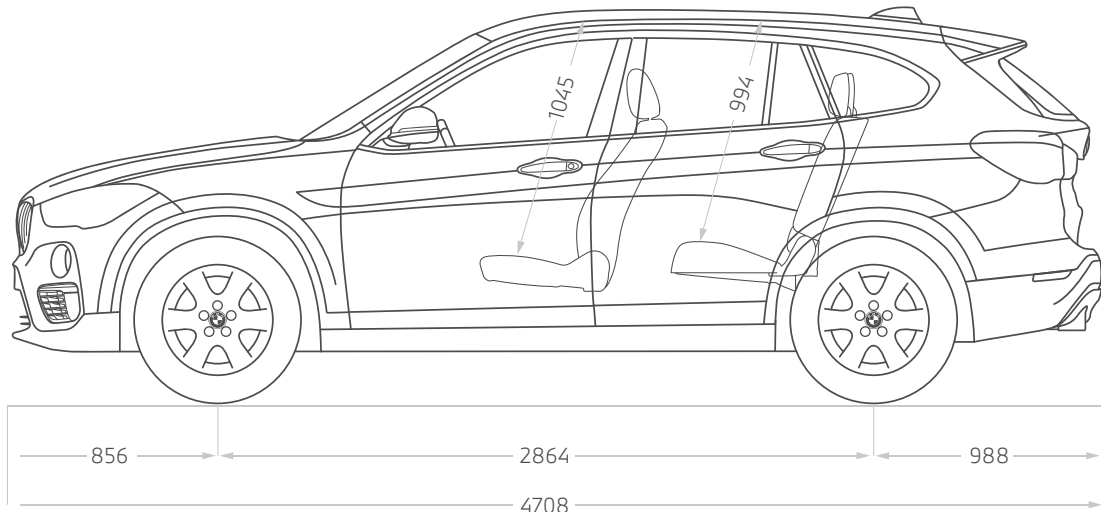

Precio de Lista

USD 78,990 ó S/315,960

BMW X3 sDrive 30i Luxury Line

New Car

*Modelo y versión sujeto a disponibilidad de stock. Tipo de cambio referencial S/ 4.0, sujeto a cambio sin previo aviso.

BMW X3 M40i Performance. New Car