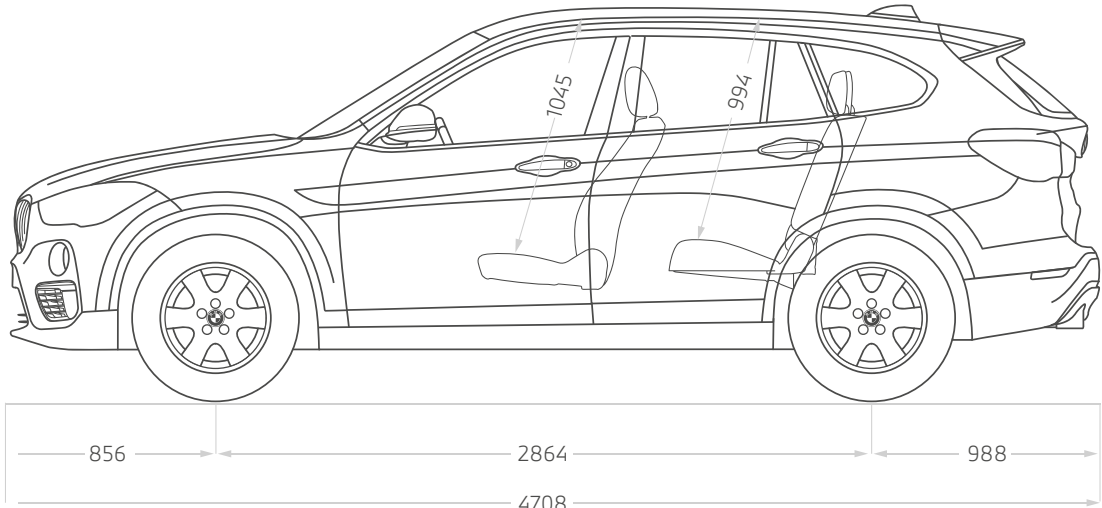

Garantía

3 Años ó 60,000 kms – lo que suceda primero.

Servicio Incluido

3 años sin límite de kilometraje y transferibles.

Financiamiento*

BMW F&I

Dimensiones

Largo 4708 / ancho 2138 / alto 1621mm

Precio de Lista

USD 68,990 ó S/275,960

BMW X3 sDrive 20i XLine

New Car

*Modelo y versión sujeto a disponibilidad de stock. Tipo de cambio referencial S/ 4.0, sujeto a cambio sin previo aviso.

BMW X3 sDrive 30i

Luxury Line

New Car

Especificaciones Técnicas

Motor 1,998cc, 4 Cilindros, 16 Válvulas
Potencia máxima (hp/rpm): 252 / 5,000 / Par máximo (Nm/rpm): 350 / 1,450
Caja Automática de 8 Velocidades
Aceleración 0-100 km/h: 6.3 segundos / Velocidad máxima: 240 km/h
Modelo 2021