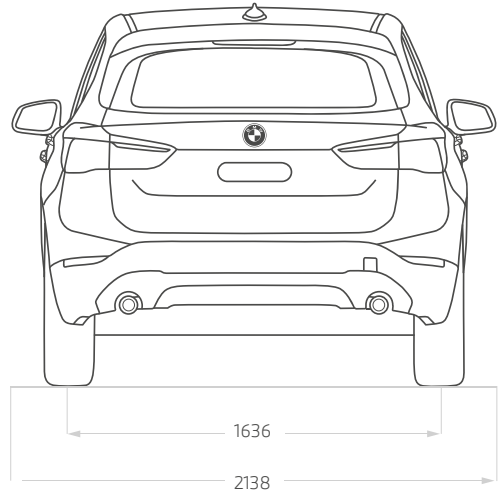

BMW X3 sDrive 20i XLine

New Car

*Modelo y versión sujeto a disponibilidad de stock. Tipo de cambio referencial S/ 4.0, sujeto a cambio sin previo aviso.