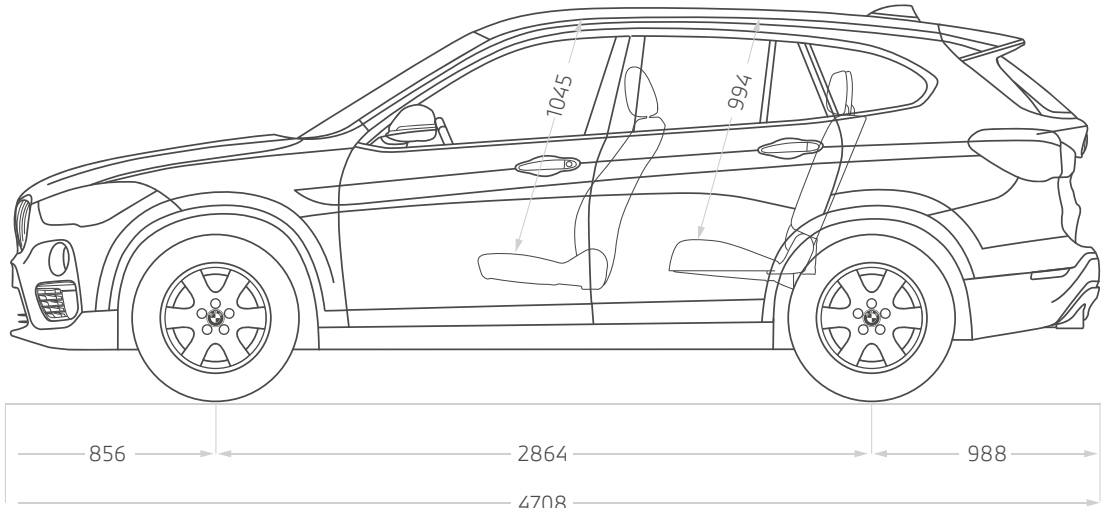

BMW X3 sDrive 20i Confort

New Car

*Modelo y versión sujeto a disponibilidad de stock. Tipo de cambio referencial S/ 4.0, sujeto a cambio sin previo aviso.