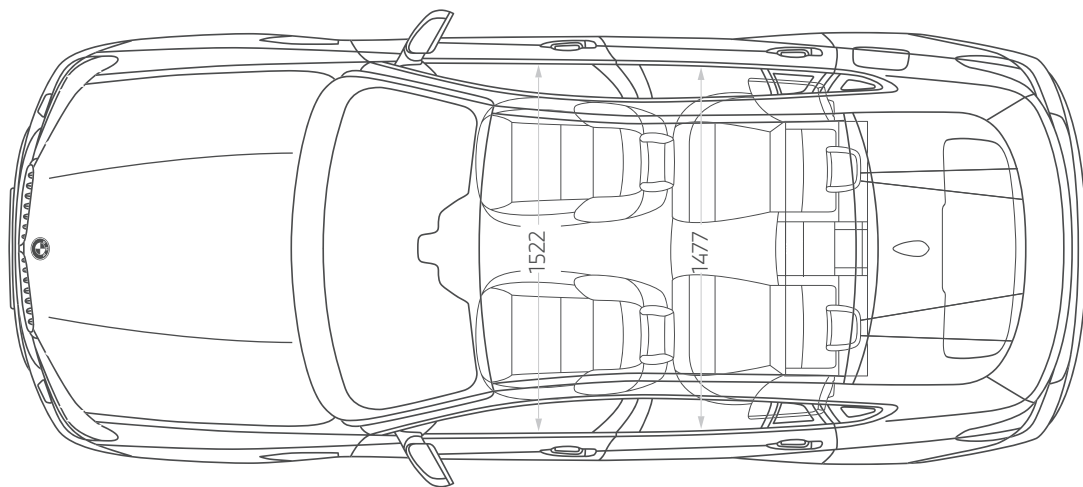

BMW X3 sDrive 30i Luxury Line

New Car

*Modelo y versión sujeto a disponibilidad de stock. Tipo de cambio referencial S/ 4.0, sujeto a cambio sin previo aviso.