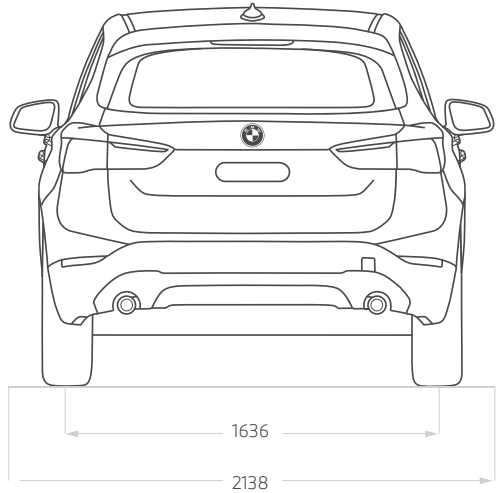

BMW X3 sDrive 20i Confort

New Car

*Modelo y versión sujeto a disponibilidad de stock. Tipo de cambio referencial S/ 4.0, sujeto a cambio sin previo aviso.