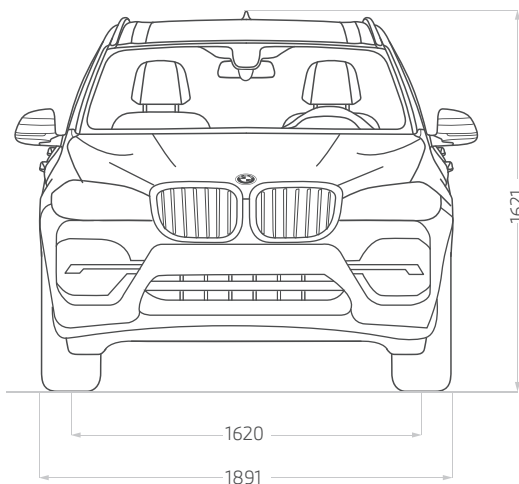

Precio de Lista

USD 78,990 ó S/315,960

BMW X3 sDrive 30i Luxury Line

New Car

*Modelo y versión sujeto a disponibilidad de stock. Tipo de cambio referencial S/ 4.0, sujeto a cambio sin previo aviso.

BMW X3 M40i Performance. New Car