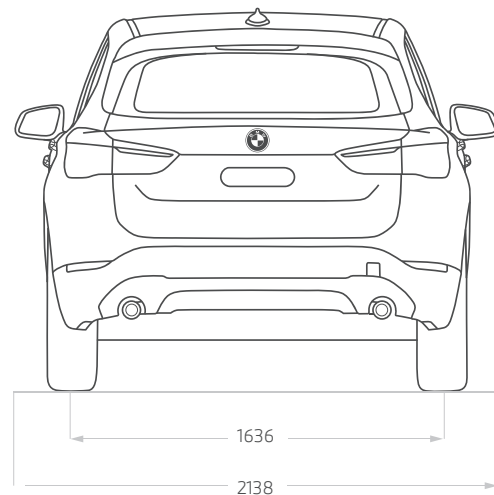

BMW X3 sDrive 30i Luxury Line

New Car

*Modelo y versión sujeto a disponibilidad de stock. Tipo de cambio referencial S/ 4.0, sujeto a cambio sin previo aviso.