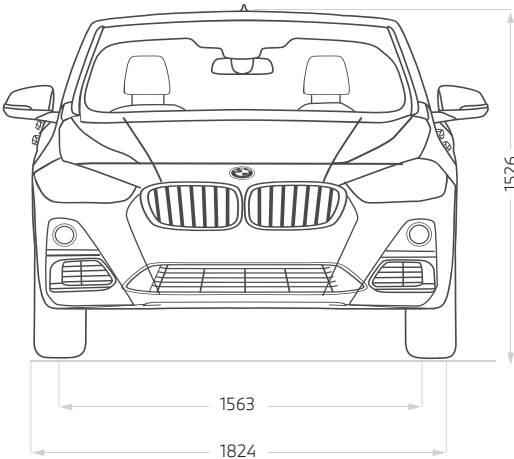

BMW X2 sDrive18i Joy.

New Car

*Modelo y versión sujeto a disponibilidad de stock. Tipo de cambio referencial S/ 4.0, sujeto a cambio sin previo aviso.