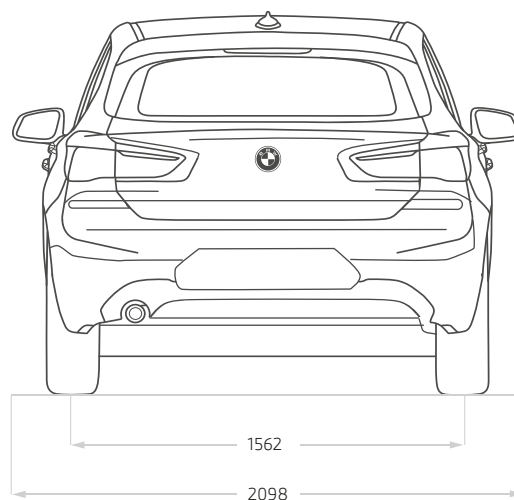

Características Principales

Caja de cambios Steptronic Sport con doble embrague (7 velocidades), cámara de retroceso, apoya brazos delantero, faros y neblineros LED, control de distancia para parqueo (sensores posteriores y delanteros), climatizador bi-zonal, aros 19" de radios dobles 717, asientos deportivos de piloto y copiloto, volante deportivo M de cuero, molduras interiores de aluminio, sunroof panorámico, suspensión deportiva M, retrovisor interior con ajuste automático anti-deslumbramiento, retrovisores exteriores con función de plegado eléctrico, sistema de audio Hi-Fi, spoiler M trasero, Preparación para Apple Carplay.

Garantía

3 Años ó 60,000 kms – lo que suceda primero.

Servicio Incluido

3 años sin límite de kilometraje y transferibles.

Financiamiento*

BMW F&I

Dimensiones

Largo 4360 / ancho 2098 / alto 1526 mm

Precio de Lista

USD 58,990 ó S/235,960

BMW X2 sDrive 20i Paquete M New Car

BMW X2 sDrive18i Joy.

New Car

Especificaciones Técnicas

Motor 1,499cc, 3 Cilindros, 12 Válvulas
Potencia máxima (hp/rpm): 140 / 4,400 / Par máximo (Nm/rpm): 220 / 1,400
Caja Automática de 7 Velocidades
Aceleración 0-100 km/h: 9,6 segundos / Velocidad máxima: 200 km/h
Modelo 2020