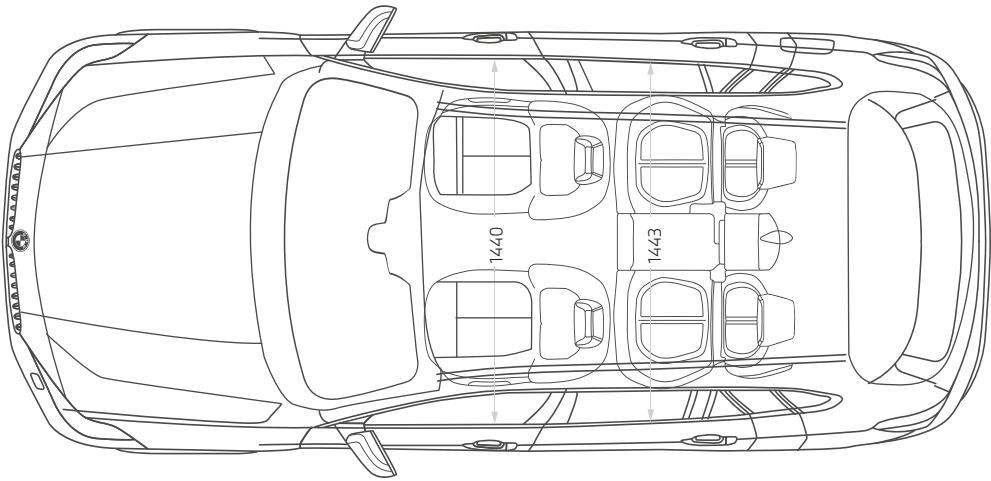

BMW X2 sDrive18i Joy.

New Car

*Modelo y versión sujeto a disponibilidad de stock. Tipo de cambio referencial S/ 4.0, sujeto a cambio sin previo aviso.