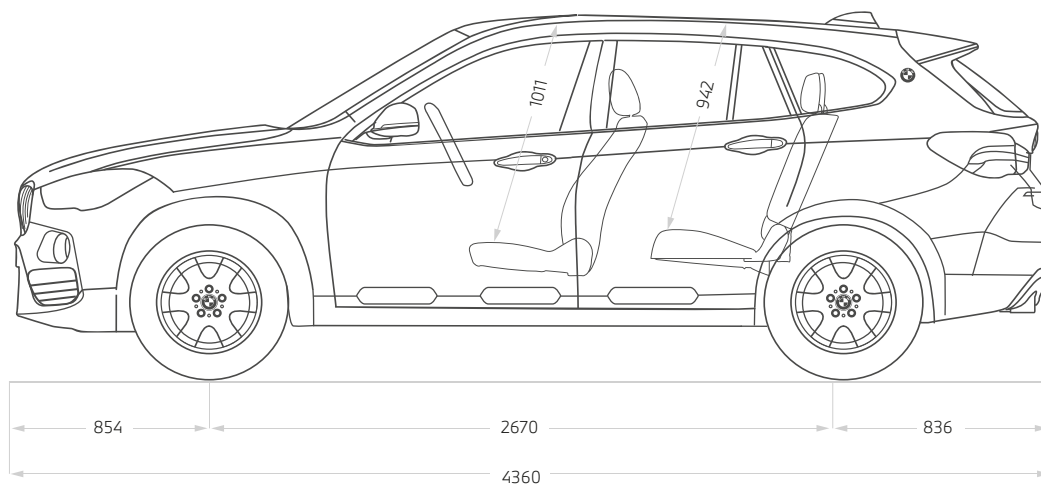

Características Principales

Caja de cambios Steptronic Sport con doble embrague (7 velocidades), cámara de retroceso, apoya brazos delantero, faros y neblineros LED, control de distancia para parqueo (sensores posteriores y delanteros), climatizador bi-zonal, aros 19" de radios dobles 717, asientos deportivos de piloto y copiloto, volante deportivo M de cuero, molduras interiores de aluminio, sunroof panorámico, suspensión deportiva M, retrovisor interior con ajuste automático anti-deslumbramiento, retrovisores exteriores con función de plegado eléctrico, sistema de audio Hi-Fi, spoiler M trasero, Preparación para Apple Carplay.

Garantía

3 Años ó 60,000 kms – lo que suceda primero.

Servicio Incluido

3 años sin límite de kilometraje y transferibles.

Financiamiento*

BMW F&I

Dimensiones

Largo 4360 / ancho 2098 / alto 1526 mm

Precio de Lista

USD 58,990 ó S/235,960

BMW X2 sDrive 20i Paquete M New Car

BMW X2 sDrive18i Joy.

New Car

Especificaciones Técnicas

Motor 1,499cc, 3 Cilindros, 12 Válvulas
Potencia máxima (hp/rpm): 140 / 4,400 / Par máximo (Nm/rpm): 220 / 1,400
Caja Automática de 7 Velocidades
Aceleración 0-100 km/h: 9,6 segundos / Velocidad máxima: 200 km/h
Modelo 2020

Características Principales

Caja de cambios Steptronic Sport con doble embrague (7 velocidades), cámara de retroceso, apoya brazos delantero, faros y neblineros LED, climatizador bi-zonal, aros 18" radio en forma de Y 566, volante deportivo de cuero, molduras interiores de aluminio, retrovisor interior con ajuste automático anti-deslumbramiento, retrovisores exteriores con plegado eléctrico, acceso confort, pantalla ampliada 8.8" con navegador profesional BMW, preparación para Apple CarPlay, rieles de techo aluminio satinado, cromo exterior aluminio satinado, asistente de parqueo, cámara de retroceso, control de distancia para parqueo (sensores posteriores y delanteros).