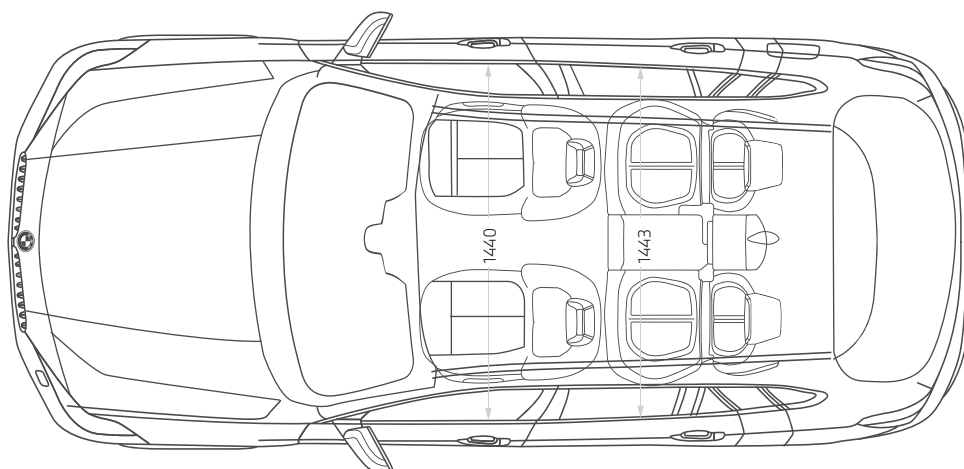

BMW X2 sDrive 20i Paquete M New Car