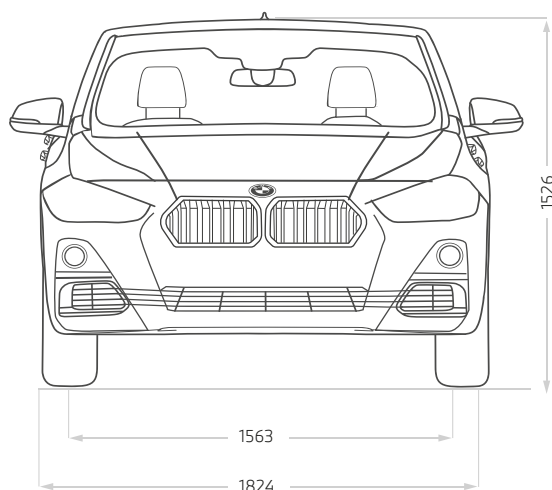

Garantía

3 Años ó 60,000 kms – lo que suceda primero.

Servicio Incluido

3 años sin límite de kilometraje y transferibles.

Financiamiento*

BMW F&I

Dimensiones

Largo 4360 / ancho 2098 / alto 1526 mm

Precio de Lista

USD 58,990 ó S/235,960

BMW X2 sDrive 20i Paquete M New Car

BMW X2 sDrive18i Joy.

New Car

Especificaciones Técnicas

Motor 1,499cc, 3 Cilindros, 12 Válvulas
Potencia máxima (hp/rpm): 140 / 4,400 / Par máximo (Nm/rpm): 220 / 1,400
Caja Automática de 7 Velocidades
Aceleración 0-100 km/h: 9,6 segundos / Velocidad máxima: 200 km/h
Modelo 2020

Características Principales

Caja de cambios Steptronic Sport con doble embrague (7 velocidades), cámara de retroceso, apoya brazos delantero, faros y neblineros LED, climatizador bi-zonal, aros 18" radio en forma de Y 566, volante deportivo de cuero, molduras interiores de aluminio, retrovisor interior con ajuste automático anti-deslumbramiento, retrovisores exteriores con plegado eléctrico, acceso confort, pantalla ampliada 8.8" con navegador profesional BMW, preparación para Apple CarPlay, rieles de techo aluminio satinado, cromo exterior aluminio satinado, asistente de parqueo, cámara de retroceso, control de distancia para parqueo (sensores posteriores y delanteros).