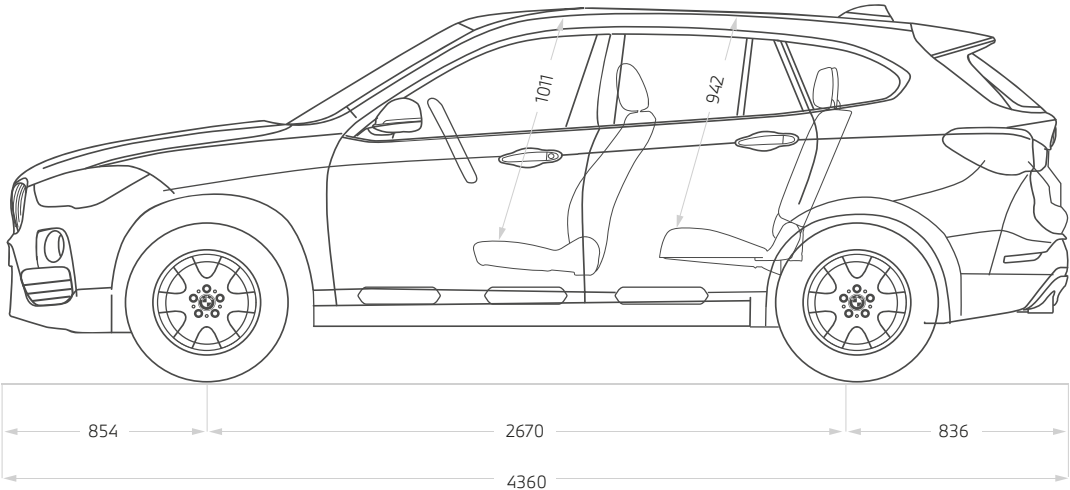

Características Principales

Caja de cambios Steptronic Sport con doble embrague (7 velocidades), cámara de retroceso, apoya brazos delantero, faros y neblineros LED, climatizador bi-zonal, aros 18" radio en forma de Y 566, volante deportivo de cuero, molduras interiores de aluminio, retrovisor interior con ajuste automático anti-deslumbramiento, retrovisores exteriores con plegado eléctrico, acceso confort, pantalla ampliada 8.8" con navegador profesional BMW, preparación para Apple CarPlay, rieles de techo aluminio satinado, cromo exterior aluminio satinado, asistente de parqueo, cámara de retroceso, control de distancia para parqueo (sensores posteriores y delanteros).

Garantía

3 Años ó 60,000 kms – lo que suceda primero.

Servicio Incluido

3 años sin límite de kilometraje y transferibles.

Financiamiento*

BMW F&I

Dimensiones

Largo 4360 / ancho 2098 / alto 1526 mm

Precio de Lista

USD 47,990 ó S/191,960

BMW X2 sDrive18i Joy.

New Car

*Modelo y versión sujeto a disponibilidad de stock. Tipo de cambio referencial S/ 4.0, sujeto a cambio sin previo aviso.