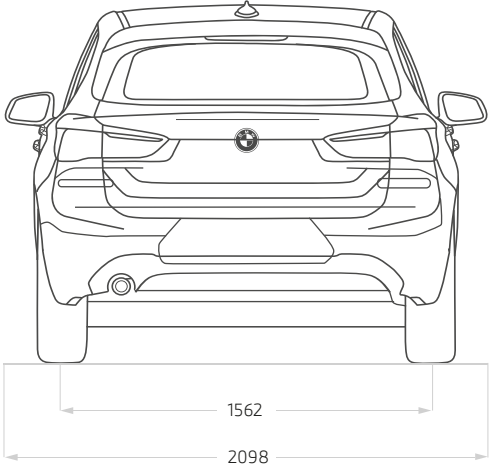

Características Principales

Caja de cambios Steptronic Sport con doble embrague (7 velocidades), cámara de retroceso, apoya brazos delantero, faros y neblineros LED, climatizador bi-zonal, aros 18" radio en forma de Y 566, volante deportivo de cuero, molduras interiores de aluminio, retrovisor interior con ajuste automático anti-deslumbramiento, retrovisores exteriores con plegado eléctrico, acceso confort, pantalla ampliada 8.8" con navegador profesional BMW, preparación para Apple CarPlay, rieles de techo aluminio satinado, cromo exterior aluminio satinado, asistente de parqueo, cámara de retroceso, control de distancia para parqueo (sensores posteriores y delanteros).

Garantía

3 Años ó 60,000 kms – lo que suceda primero.

Servicio Incluido

3 años sin límite de kilometraje y transferibles.

Financiamiento*

BMW F&I

Dimensiones

Largo 4360 / ancho 2098 / alto 1526 mm

Precio de Lista

USD 47,990 ó S/191,960

BMW X2 sDrive18i Joy.

New Car

*Modelo y versión sujeto a disponibilidad de stock. Tipo de cambio referencial S/ 4.0, sujeto a cambio sin previo aviso.